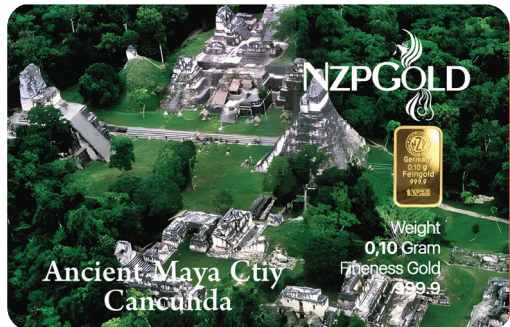

Gold Weight / Goldenes Gewicht: 0,10 g
Card Size / Kartengröße: 85mm x 55mm